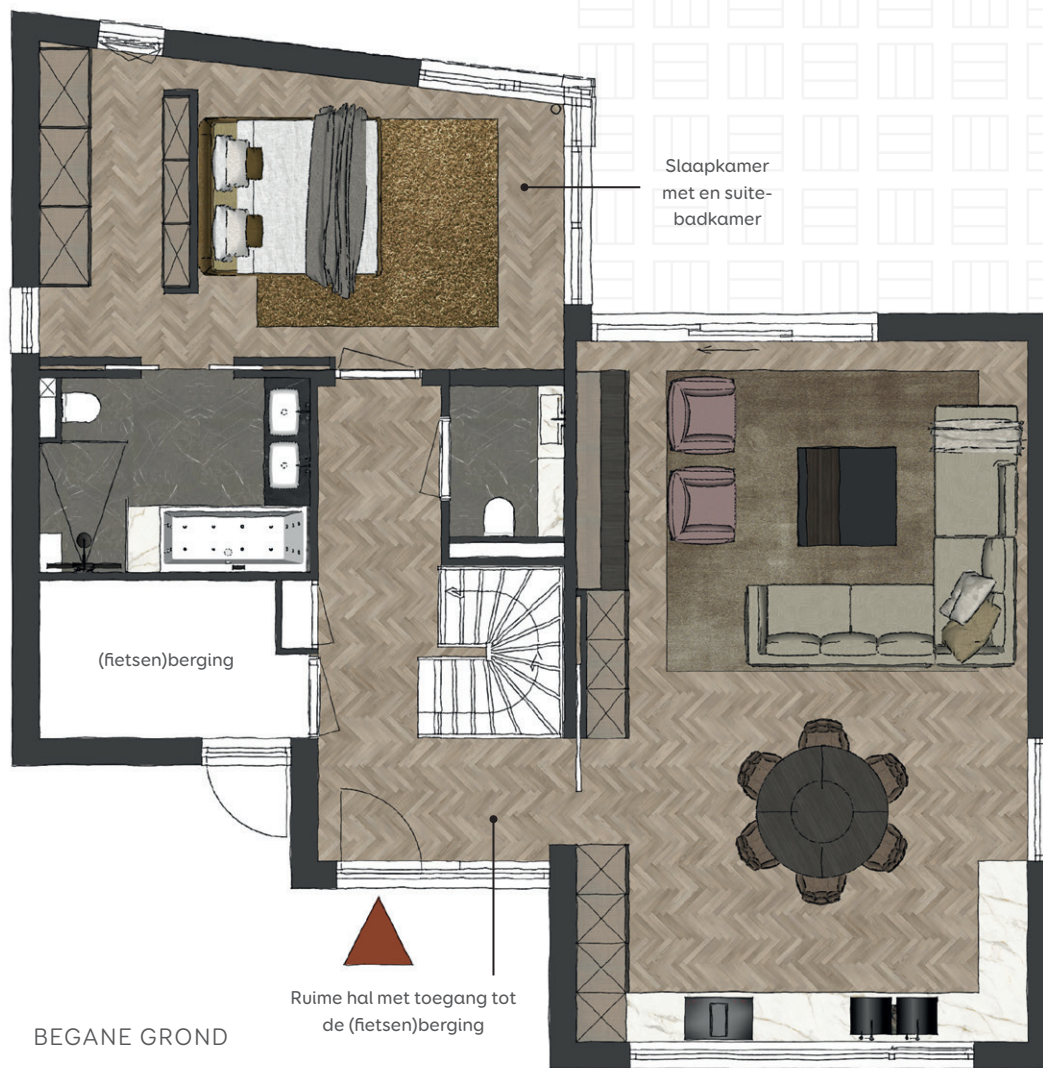

- Riante woonoppervlakte van circa 154 m² • Begane grond van circa 103 m²
- Eerste verdieping van circa 51 m² • Vrijstaand en gelegen aan het water • Tuin rondom
- 2 privé parkeerplaatsen op eigen terrein

Wilt u op de verdieping een heerlijk ruim gastenverblijf of toch liever twee aparte kamers creëren?

1^E VERDIEPING