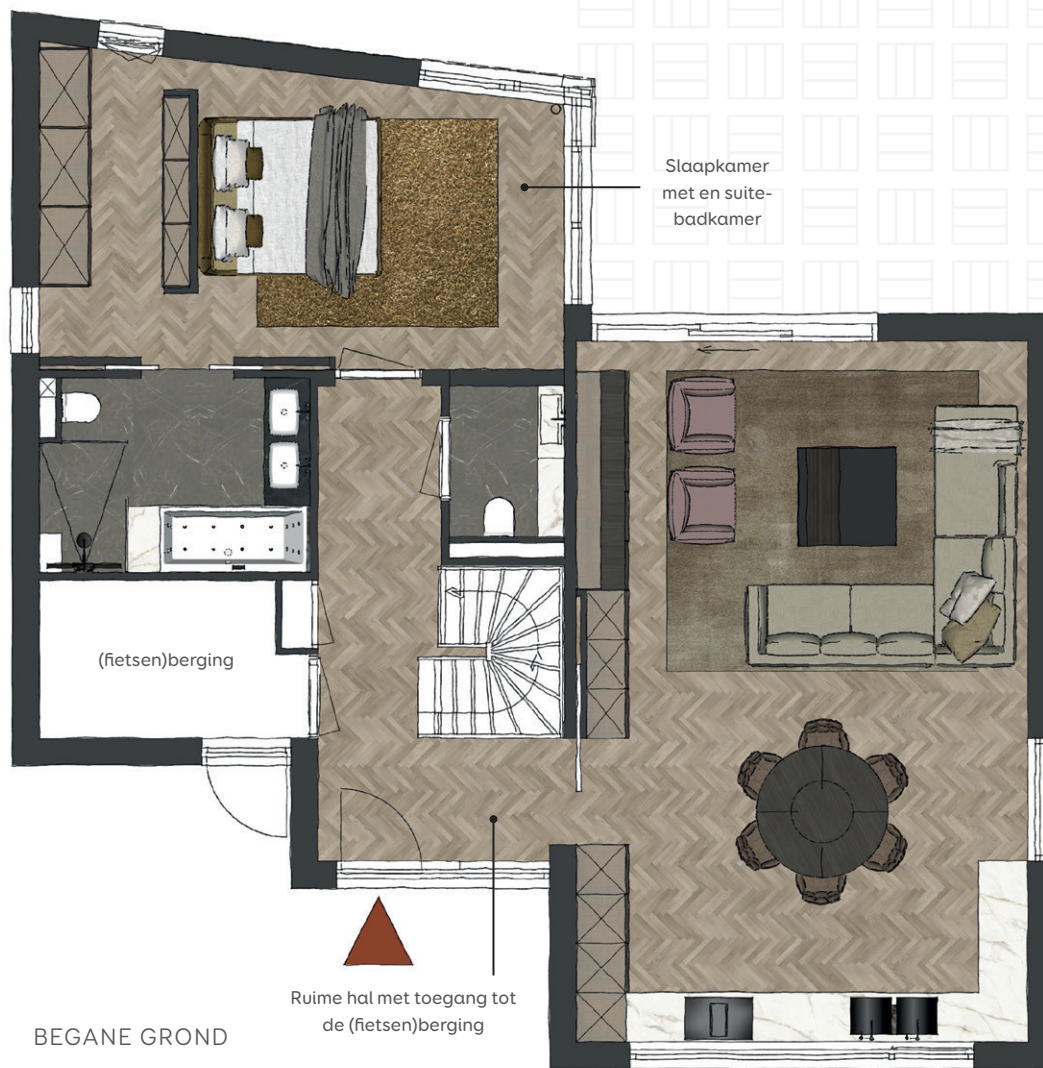

- Riante woonoppervlakte van circa 154 m² • Begane grond van circa 103 m²
- Eerste verdieping van circa 51 m² • Vrijstaand en gelegen aan het water • Tuin rondom
- 2 privé parkeerplaatsen op eigen terrein

BEGANE GROND