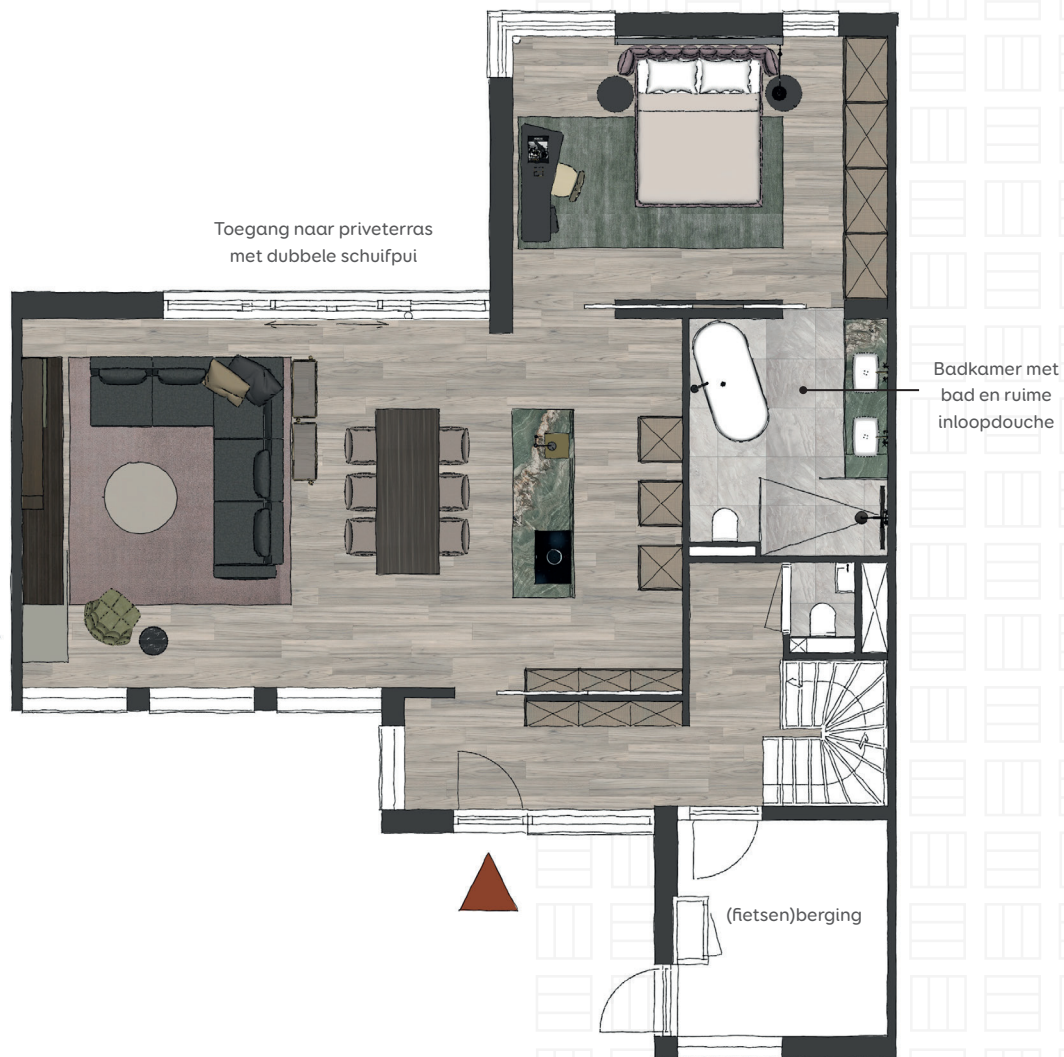

- Riante woonoppervlakte van circa 156 m<sup>2</sup> • Begane grond van circa 108 m<sup>2</sup>
- Eerste verdieping van circa 48 m<sup>2</sup> • Ruime slaapkamer met badkamer en suite
  - Toegang tot privéterras via de woonkamer